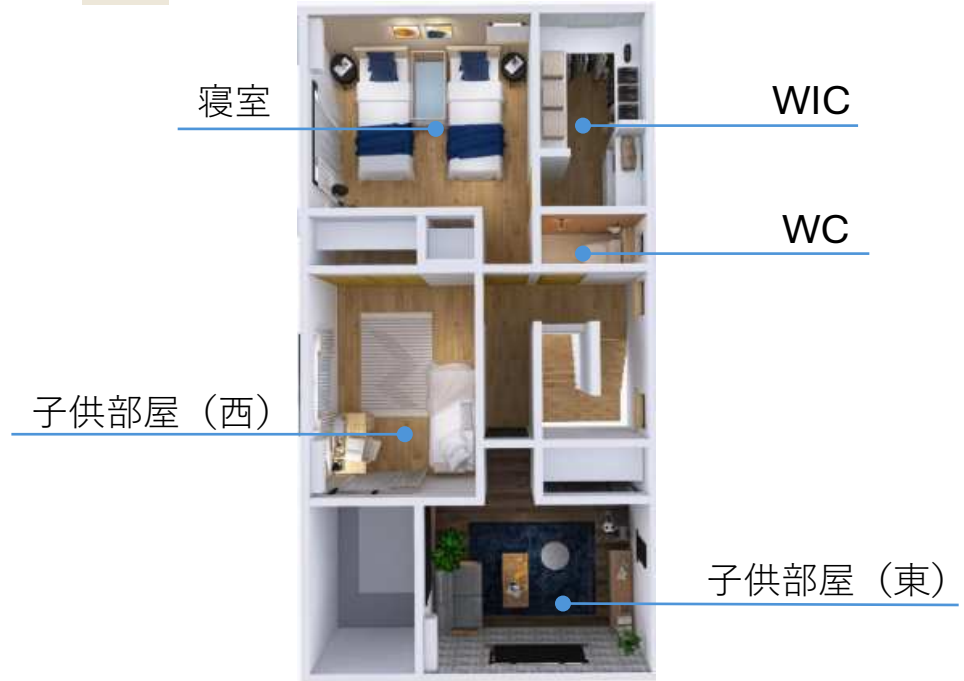

【各部屋のご要望】

リビング：普段はここでゆったりしたい。TV見たり、お酒飲んだり。
ダイニング：普段は2人。人を招いてホームパーティすることもあり（5～6人）。奥様がレッスンすることもある。
キッチンの近くにパソコンが使えるスペースがほしい。
食器が多いので、飾るのもいいけど、扉付の収納がほしい。タイルなども使いたい。
和室：子供が遊んだり、寝たりする。来客が泊まる場所としても使う。物干しのスペースとしても使う。
寝室：夫婦の寝室。シングル×2＋ベビーベッド。TVを見ることも。カーテンは遮光。
子供部屋（東）：夫の部屋。筋トレグッズ・プラモデルの収納が欲しい。プロジェクターでシアタールームとしても。アートも入れたい。
かっこいいイケおじ風に！
子供部屋（西）：将来子供の部屋。大人になっても使えるデスクがほしい。

【提案希望項目】

内装マテリアル、キッチン、家具、カーテン、照明

【家具】

LDK：ソファ（白系）・コーヒータブル・テレビボード（TV：52インチ前後）、ダイニングテーブル&チェア
2F寝室：シングルベッド×2、ベビーベッド
子供部屋（東）：収納
子供部屋（西）：シングルベッド、高校生になっても使えるようなデスク。

【ご予算】

家具・カーテン・照明で200万

家族をはぐくみ、日々を味わう家

これから生まれる新しい命、夫婦それぞれの想いや仕事・・・これからここで積み重なる時間

1F

2F

Living Dining Kitchen Image

 HOMESTYLER

※パースはイメージです。実際の商品は、各プラン・商品サイトにてご確認をお願いします。

Living Image

※パースはイメージです。実際の商品は、各プラン・商品サイトでのご確認をお願いします。

Dining Image