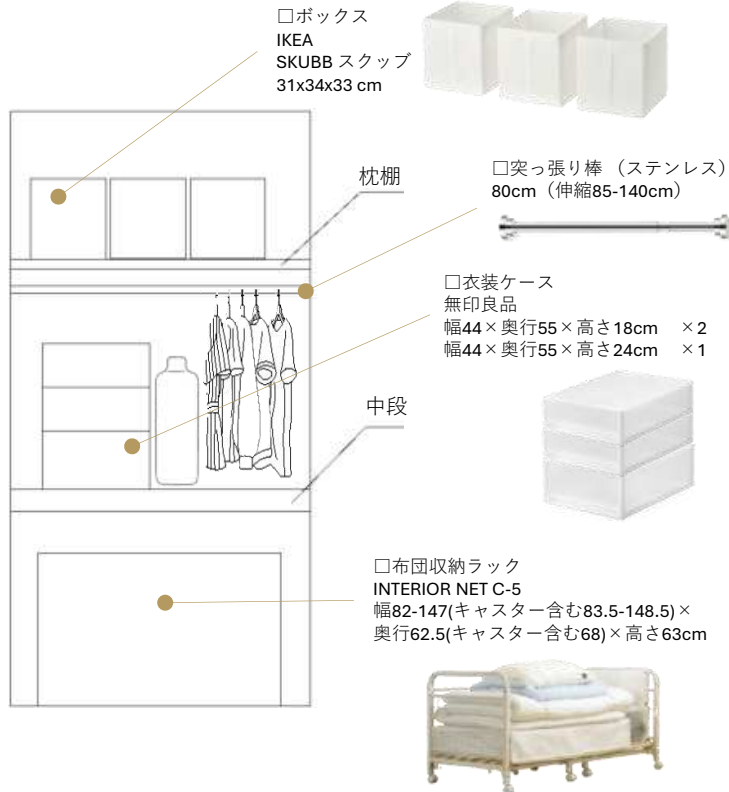

Tatami Room

畳の上であぐらをかいて本を読んだり、ゴロゴロ横たわったり、和の素材を肌で感じながら思い思いに過ごせる空間です。すぐにお昼寝布団を出したり、おもちゃを広げられるよう、余分な物は置いていません。お子様のお世話に必要なおむつや服、お客様用の布団などは見えないようにクローゼット内に収納。よく使う絵本・おもちゃは板間のオープン棚に。お子様が自由に取り出せるようにすることで興味や自主性をはぐくみます。

押入内部 収納計画イメージ