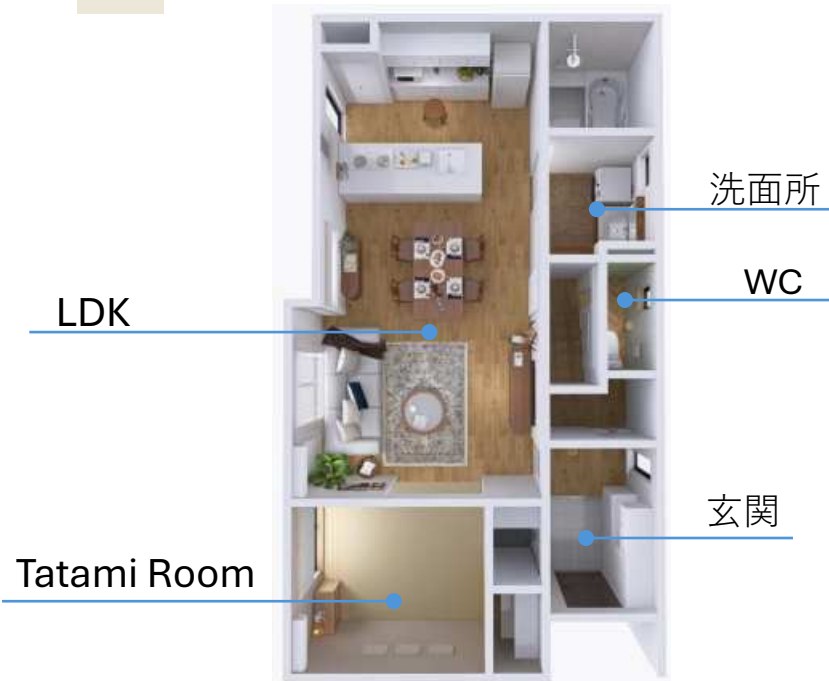

【各部屋のご要望】

リビング：普段はここでゆったりしたい。TV見たり、お酒飲んだり。
ダイニング：普段は2人。人を招いてホームパーティすることもあり（5～6人）。奥様がレッスンすることもある。
キッチンの近くにパソコンが使えるスペースがほしい。
食器が多いので、飾るのもいいけど、扉付の収納がほしい。タイルなども使いたい。
和室：子供が遊んだり、寝たりする。来客が泊まる場所としても使う。物干しのスペースとしても使う。
寝室：夫婦の寝室。シングル×2＋ベビーベッド。TVを見ることも。カーテンは遮光。
子供部屋（東）：夫の部屋。筋トレグッズ・プラモデルの収納が欲しい。プロジェクターでシアタールームとしても。アートも入れたい。
かっこいいイケおじ風に！
子供部屋（西）：将来子供の部屋。大人になっても使えるデスクがほしい。

【提案希望項目】

内装マテリアル、キッチン、家具、カーテン、照明

【家具】

LDK：ソファ（白系）・コーヒータブル・テレビボード（TV：52インチ前後）、ダイニングテーブル&チェア
2F寝室：シングルベッド×2、ベビーベッド
子供部屋（東）：収納
子供部屋（西）：シングルベッド、高校生になっても使えるようなデスク。

【ご予算】

家具・カーテン・照明で200万

家族をはぐくみ、日々を味わう家

これから生まれる新しい命、夫婦それぞれの想いや仕事・・・これからここで積み重なる時間

1F

2F

Living Dining Kitchen Image

 HOMESTYLER

※パースはイメージです。実際の商品は、各プラン・商品サイトにてご確認をお願いします。

Living Image

※パースはイメージです。実際の商品は、各プラン・商品サイトでのご確認をお願いします。

Dining Image