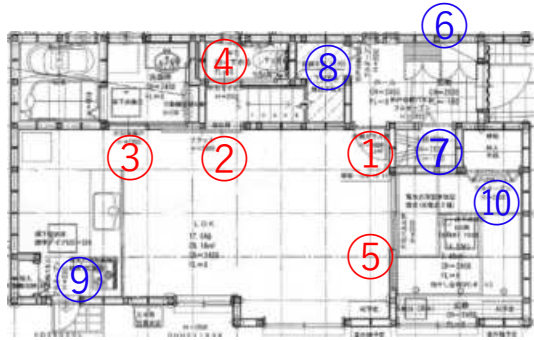

WOODONE/ドレッシング
シングルドア
H2035mm
B-DY オホホト色
バー：VB型

WOODONE/ドレッシング
アウトセット上吊り引き戸
H2035mm
B-DB オホホト色
引手：QB型

WOODONE/ドレッシング
片引き戸(上吊りタイプ)
H2035mm
B-DB オホホト色
引手：QB型
表示錠付

WOODONE/ドレッシング
片引き戸(上吊りタイプ)
H2035mm
B-DB オホホト色
引手：QB型
表示錠付

WOODONE/ドレッシング
2枚引き込み戸(上吊り連動タイプ)
H2035mm
B-DB オホホト色
引手：QB型

WOODONE/ドレッシング
玄関収納 C-601
7ポートタイプ
H2265 W1592mm
落とし込みタイプ
ハンドル：D型ブラック

WOODONE/ドレッシング
クローゼットドア
H2035mm
B-DR オホホト色
取っ手：D型ブラック

WOODONE/ドレッシング
クローゼットドア
H2035mm
B-DR オホホト色
取っ手：D型ブラック

WOODONE/ドレッシング
クローゼットドア
H2035mm
B-DR オホホト色
取っ手：D型ブラック

WOODONE/ドレッシング
クローゼットドア
H2035mm
B-FT ライトクリア色
取っ手：D型ブラック

【1F～2Fホール】

■巾木・コーナー巾木
WOODONE/ドレッシング
P型 オホホト色

■窓枠

WOODONE/ドレッシング
四方枠 オホホト色
※和室のみ：ライトクリア色