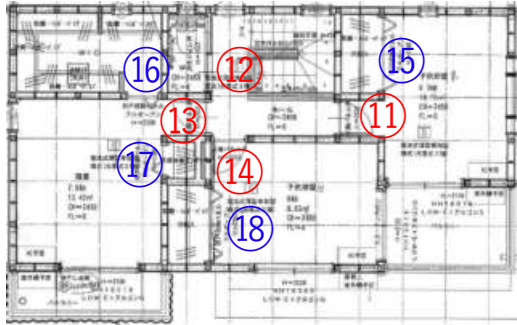

WOODONE/ドレッシング
シングルドア
H2035mm
B-DB オフブラック色
レバー：VB型

WOODONE/ドレッシング
片引き戸(上吊りタイプ)
H2035mm
B-XF ライトクリア色
引手：QB型
表示錠付

WOODONE/ドレッシング
シングルドア
H2035mm
B-XF ライトクリア色
レバー：VB型

WOODONE/ドレッシング
シングルドア
H2035mm
B-XF ライトクリア色
レバー：VB型

WOODONE/ドレッシング
クローゼットドア
H2035mm
B-DR オフブラック色
取っ手：D型ブラック

WOODONE/ドレッシング
クローゼットドア
H2035mm
B-FT ライトクリア色
取っ手：D型ブラック

WOODONE/ドレッシング
クローゼットドア
H2035mm
B-FT ライトクリア色
取っ手：D型ブラック

WOODONE/ドレッシング
クローゼットドア
H2035mm
B-FT ライトクリア色
取っ手：D型ブラック

【2F 居室・収納】

■巾木・コーナー巾木

WOODONE/ドレッシング
P型 ライトクリア色

子供部屋（東）のみ ダークブラウン色

■窓枠

WOODONE/ドレッシング
四方枠 ライトクリア色

子供部屋（東）のみ ダークブラウン色