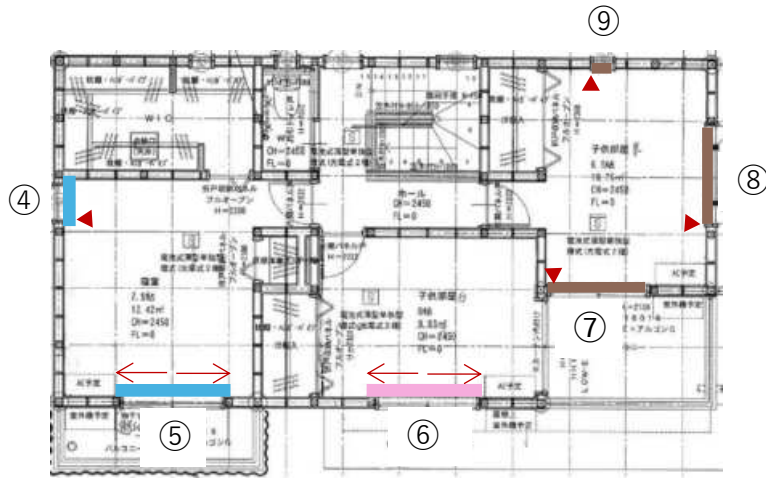

※ドレープカーテン
イメージ

※レースカーテンイメージ

Tatami room

③ プリーツスクリーン

- プリーツスクリーン
ニチベイ もなみ
アップダウンスタイル コード式

すずり M5054 ハクジ

※アップダウンスタイルイメージ

採光と通気を同時に行えるスタイルです。空間を分断しないため閉塞感なく、外からの視線を丁度よく遮ることができます。