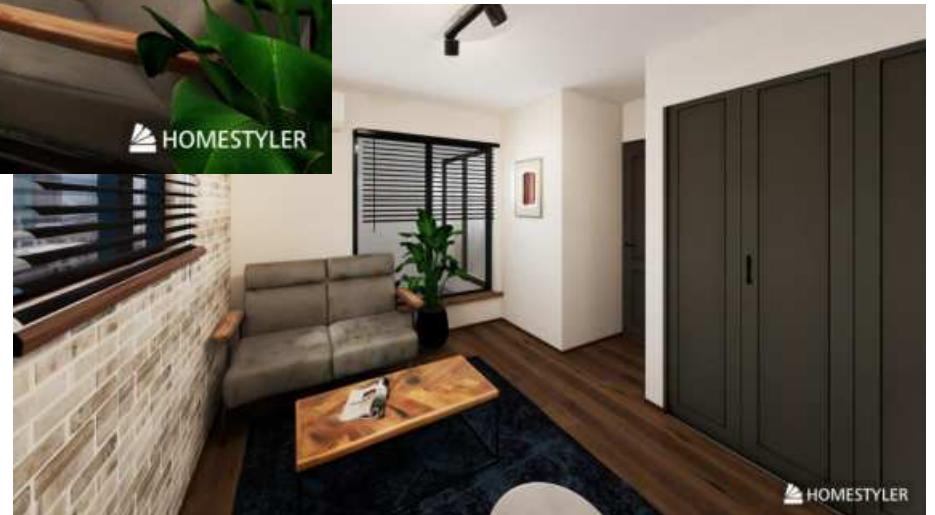

※パースはイメージです。実際の商品は、各プラン・商品サイトでの確認をお願いします。