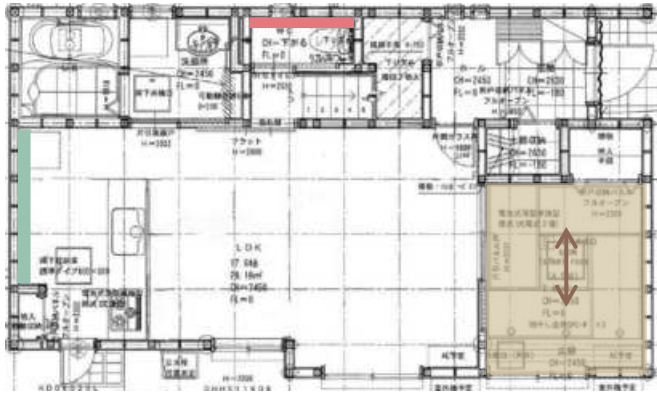

ホール・LDK・階段・2Fホール

明るい色の壁に、ナチュラルなホワイトオークのフローリングのLDK。キッチンにはクラシカルなタイルを使用。リビングでくつろぐ時も、お客様を呼ぶ時も、上質な雰囲気を味わえます。

■天井・壁