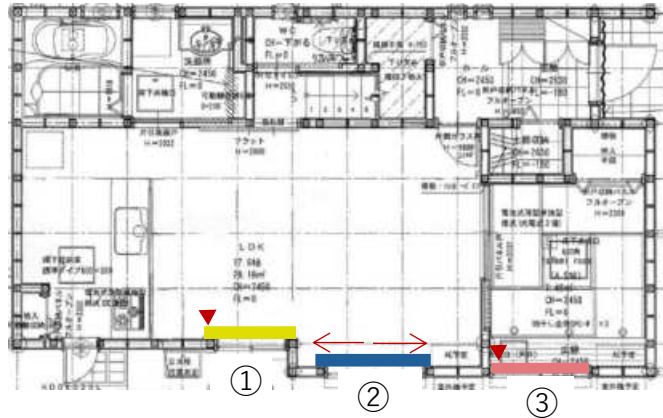

タッチレスで水栓を濡らさずに使えるから、汚れにくい。浄水器一体型なので、飲み水としても安心。

■スクエアシンク ホワイト

撥水・撥油成分配合で汚れが落としやすいスゴピカ素材。水栓の根元はフラットで拭きやすい。

■フロアキャビネット

奥行たっぷりで大容量の収納を確保。底板ステンレスでお掃除しやすい。

フルオープンで奥まで引き出せる。奥行きたっぷり575mm (標準の場合)

引出し底板ステンレス貼り美しく、お掃除しやすい仕様です。